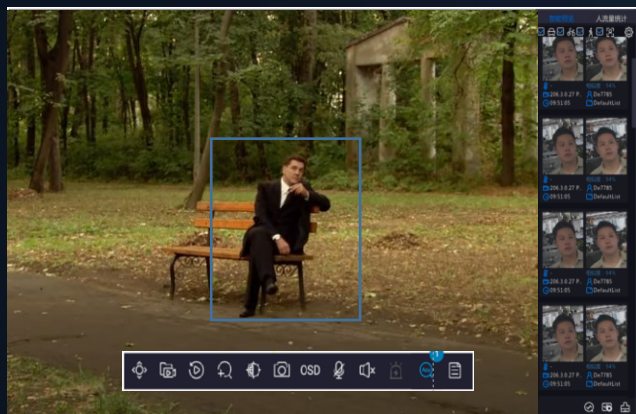

С помощью функции AcuSearch можно создавать целевые объекты для мгновенного поиска, не требуя каких-либо дополнительных элементов поиска. Это значительно повышает эффективность поиска.

Один клик

- Просто поместите выбранную цель в рамку
- Нажмите кнопку поиска
- Получите все результаты