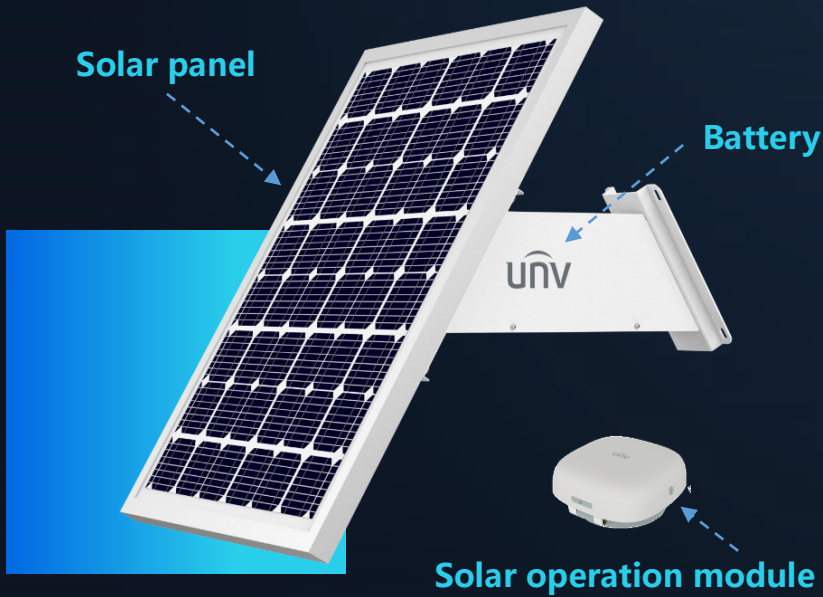

•Встроенный нагреватель, способный заряжаться в условиях низких температур (от -20°C до 45°C)

Solar power system

Область применения

Основные особенности

O&M Module

Модуль O&M может быть оснащен для обеспечения удаленного управления

OSD can display battery level

Только солнечная энергия (режим работы) может отображать уровень заряда батареи на экране.

Built in heater

Встроенный нагреватель, способный заряжаться в условиях низких температур (от -20°C до 45°C)

Lithium battery

Литиевая батарея более безопасна и имеет более длительный срок службы

Модели

Solar Power System	Product model
160wh/60W, 320wh/60W Solar Power System	SLR-R100G120-H-IN SLR-R200G120-H-IN
160wh/60W, 320wh/60W Solar Power System (Operation)	SLR-R100G120-H-M-IN SLR-R200G120-H-M-IN