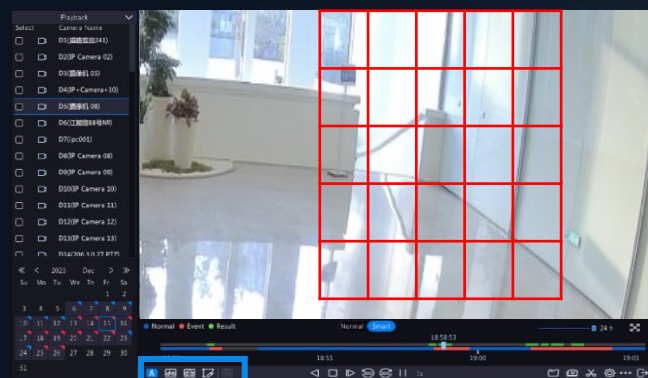

Создание правил

- Выберите тип объекта
- Выбрать область интереса