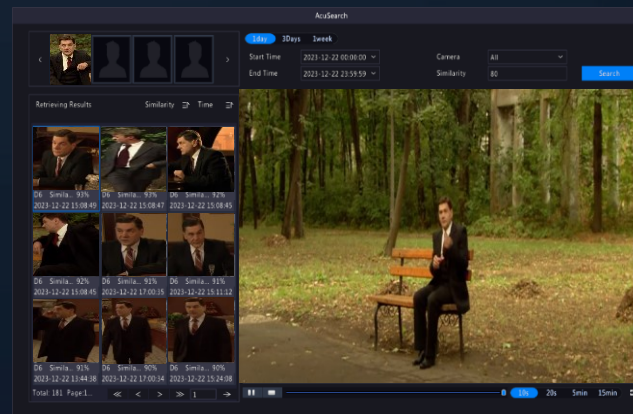

С помощью функции AcuSearch можно создавать целевые объекты для мгновенного поиска, не требуя каких-либо дополнительных элементов поиска. Это значительно повышает эффективность поиска.

Один клик

- Просто поместите выбранную цель в рамку
- Нажмите кнопку поиска
- Получите все результаты